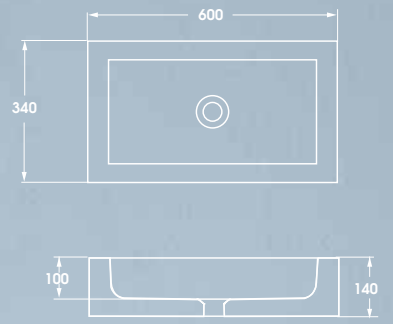

CIVITA  
angeletti ruzza design

AZZURRA  
riscopri la purezza

01. lavabo rettangolare CIVITA bianco CIV 60/BCO in tufo con trattamento antispolvero. la vasca interna è trattata con antimacchia e impermeabilizzata.  
 CIVITA rectangular tuff washbasin CIV 60/BCO with anti-dust treatment. The internal tank is treated with stain-resistant and waterproof.