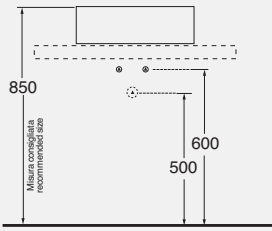

02.

03.

04.

05.

- 02.lavabo rettangolare CIVITA con vasca interna blu scuro CIV 60/BLU / CIVITA rectangular washbasin with deep blue internal tank CIV 60/BLU  
03.lavabo rettangolare CIVITA con vasca interna bianco neve CIV 60/BCO / CIVITA rectangular washbasin with snow white internal tank CIV 60/BCO  
04.lavabo rettangolare CIVITA con vasca interna rosso rubino CIV 60/RO / CIVITA rectangular basin with ruby-red internal tank CIV 60/RO  
05.lavabi tondi CIVITA con vasca interna bianco neve CIV 44/BCO / CIVITA round washbasins with snow white internal tank CIV 44/BCO

**area tecnica**  
technical area

N.B.: il lavabo Civita essendo un prodotto realizzato con materiali naturali e lavorato a mano può subire variazioni di misure

N.B.: since Civita washbasin is hand made and manufactured with natural materials, its size can be subject to change