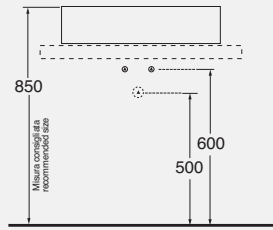

DESCRIPTION

CIVITA washbasin with deep white
internal tank
cod. CIV44/BCO

CIVITA washbasin with deep red
internal tank
cod. CIV44/RO

CIVITA washbasin with deep red
internal tank
cod. CIV44/BLU