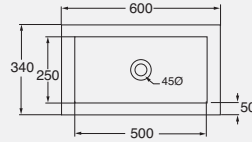

DESCRIPTION

CIVITA washbasin with deep white
internal tank
cod. CIV44/BCO

CIVITA washbasin with deep red
internal tank
cod. CIV44/RO

CIVITA washbasin with deep red
internal tank
cod. CIV44/BLU