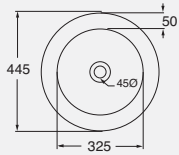

N.B.: il lavabo Civita essendo un prodotto realizzato con materiali naturali e lavorato a mano può subire variazioni di misure

N.B.: since Civita washbasin is hand made and manufactured with natural materials, its size can be subject to change

DESCRIZIONE

Lavabo CIVITA con vasca interna bianco
cod. CIV44/BCO

Lavabo CIVITA con vasca interna rosso
cod. CIV44/RO

Lavabo CIVITA con vasca interna blu
cod. CIV44/BLU

DESCRIPTION

CIVITA washbasin with deep white
internal tank
cod. CIV44/BCO

CIVITA washbasin with deep red
internal tank
cod. CIV44/RO

CIVITA washbasin with deep red
internal tank
cod. CIV44/BLU

N.B.: il lavabo Civita essendo un prodotto realizzato con materiali naturali e lavorato a mano può subire variazioni di misure

N.B.: since Civita washbasin is hand made and manufactured with natural materials, its size can be subject to change

DESCRIZIONE

Lavabo CIVITA con vasca interna bianco
cod. CIV60/BCO

Lavabo CIVITA con vasca interna rosso
cod. CIV60/RO

Lavabo CIVITA con vasca interna blu
cod. CIV60/BLU

DESCRIPTION

CIVITA washbasin with deep white
internal tank
cod. CIV60/BCO

CIVITA washbasin with deep red
internal tank
cod. CIV60/RO

CIVITA washbasin with deep red
internal tank
cod. CIV60/BLU

finiture disponibili
finishing available

Il prodotto CIVITA viene spedito all'interno di una scatola in legno per garantire l'integrità del prodotto.

The product CIVITA is shipped in a wooden box to ensure product integrity