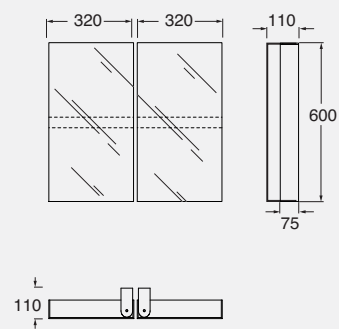

area tecnica
technical area

DESCRIZIONE

Struttura portasciugamani STAND UP da pavimento con ripiano, richiudibile, in ottone nichelato.
cod. STUP - kg. 9,5

DESCRIPTION

Nickel-plate brass STAND UP towel-holder frame for floor with closable shelf.
cod. STUP - kg. 9,5

DESCRIZIONE

Mirror Book specchio singolo cm 32, basculante con interno portaoggetti
cod. MB 32

DESCRIPTION

Adjustable Mirror Book with single mirror cm 32, with object holder shelf inside
cod. MB 32

DESCRIZIONE

Mirror Book specchio doppio (cm 32 anta singola) basculante con interno portaoggetti
cod. MB 32D

DESCRIPTION

Adjustable Mirror Book with double mirror (cm 32 single mirror) with object holder shelf inside
cod. MB 32D

Mirror Book specchio doppio (cm 58 anta singola) basculante con interno portaoggetti cod. MB 60D

DESCRIPTION

Adjustable Mirror Book with double mirror (cm 58 single mirror) with object holder shelf inside cod. MB 60D