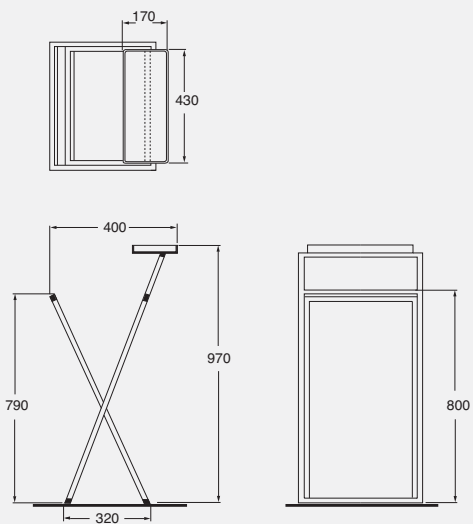

STAND UP / MIRROR BOOK

design: Storage

AZZURRA
riscopri la purezza

specchio mirror book.
mirror book.

specchio mirror book doppio MB 58D basculante con interno portaoggetti in acciaio verniciato a polvere epossidica bianco opaco.
MB 60D double adjustable mirror book, with internal steel shelf-holders lacquered with mat white epoxy powder.

area tecnica
technical area

DESCRIZIONE

Struttura portasciugamani STAND UP da pavimento con ripiano, richiudibile, in ottone nichelato.
cod. STUP - kg. 9,5

DESCRIPTION

Nickel-plate brass STAND UP towel-holder frame for floor with closable shelf.
cod. STUP - kg. 9,5

DESCRIZIONE

Mirror Book specchio singolo cm 32, basculante con interno portaoggetti
cod. MB 32

DESCRIPTION

Adjustable Mirror Book with single mirror cm 32, with object holder shelf inside
cod. MB 32

DESCRIZIONE

Mirror Book specchio doppio (cm 32 anta singola) basculante con interno portaoggetti
cod. MB 32D

DESCRIPTION

Adjustable Mirror Book with double mirror (cm 32 single mirror) with object holder shelf inside
cod. MB 32D