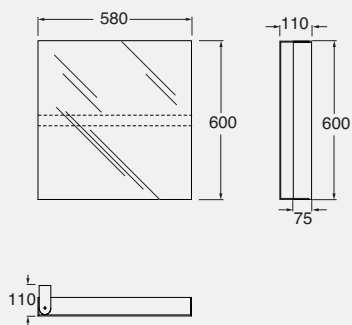

area tecnica
technical area

DESCRIZIONE

Struttura portasciugamani STAND UP da pavimento con ripiano, richiudibile, in ottone nichelato.
cod. STUP - kg. 9,5

DESCRIPTION

Nickel-plate brass STAND UP towel-holder frame for floor with closable shelf.
cod. STUP - kg. 9,5

DESCRIZIONE

Mirror Book specchio singolo cm 32, basculante con interno portaoggetti
cod. MB 32

DESCRIPTION

Adjustable Mirror Book with single mirror cm 32, with object holder shelf inside
cod. MB 32

DESCRIZIONE

Mirror Book specchio doppio (cm 32 anta singola) basculante con interno portaoggetti
cod. MB 32D

DESCRIPTION

Adjustable Mirror Book with double mirror (cm 32 single mirror) with object holder shelf inside
cod. MB 32D

DESCRIZIONE

Mirror Book specchio singolo cm 58, basculante con interno portaoggetti cod. MB 60

DESCRIPTION

Adjustable Mirror Book with single mirror cm 58, with object holder shelf inside cod. MB 60

DESCRIZIONE