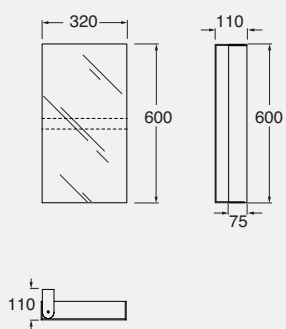

area tecnica
technical area

DESCRIZIONE

Struttura portasciugamani STAND UP da pavimento con ripiano, richiudibile, in ottone nichelato.
cod. STUP - kg. 9,5

DESCRIPTION

Nickel-plate brass STAND UP towel-holder frame for floor with closable shelf.
cod. STUP - kg. 9,5

DESCRIZIONE

Mirror Book specchio singolo cm 32, basculante con interno portaoggetti
cod. MB 32

DESCRIPTION

Adjustable Mirror Book with single mirror cm 32, with object holder shelf inside
cod. MB 32

DESCRIZIONE

Mirror Book specchio doppio (cm 32 anta singola) basculante con interno portaoggetti
cod. MB 32D

DESCRIPTION

Adjustable Mirror Book with double mirror (cm 32 single mirror) with object holder shelf inside
cod. MB 32D

DESCRIZIONE

Mirror Book specchio singolo cm 58, basculante con interno portaoggetti cod. MB 60

DESCRIPTION

Adjustable Mirror Book with single mirror cm 58, with object holder shelf inside cod. MB 60

DESCRIZIONE