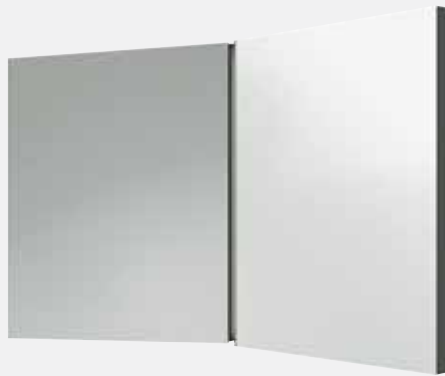

DESCRIPTION

Adjustable Mirror Book with double mirror (cm 58 single mirror) with object holder shelf inside cod. MB 60D